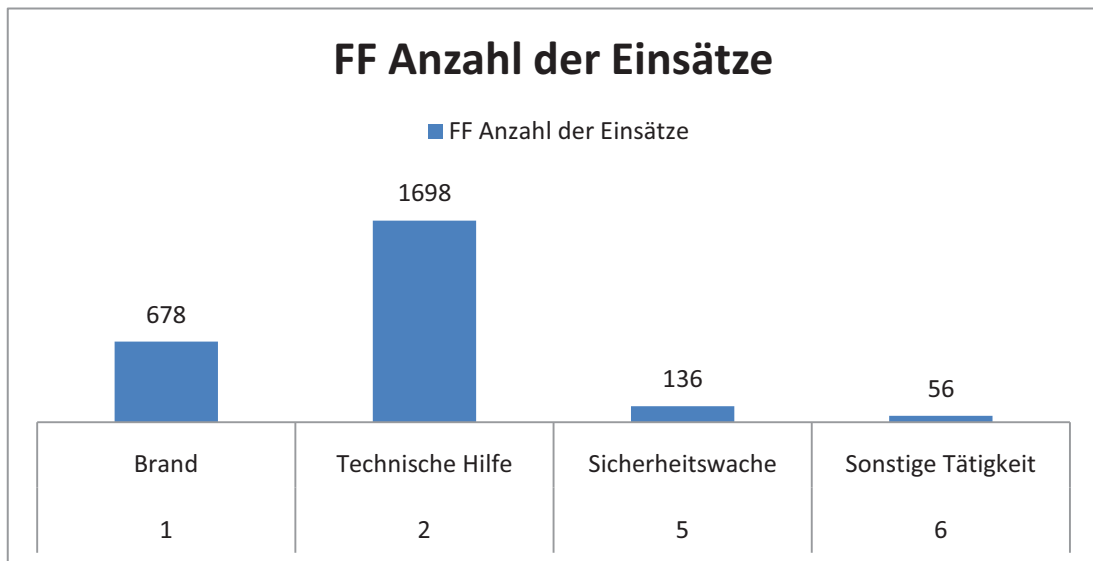

Jahresstatistik 2010		FF
		Anzahl der Einsätze
1	Brand	678
2	Technische Hilfe	1698
5	Sicherheitswache	136
6	Sonstige Tätigkeit	56

Anteil HVO Einsätze