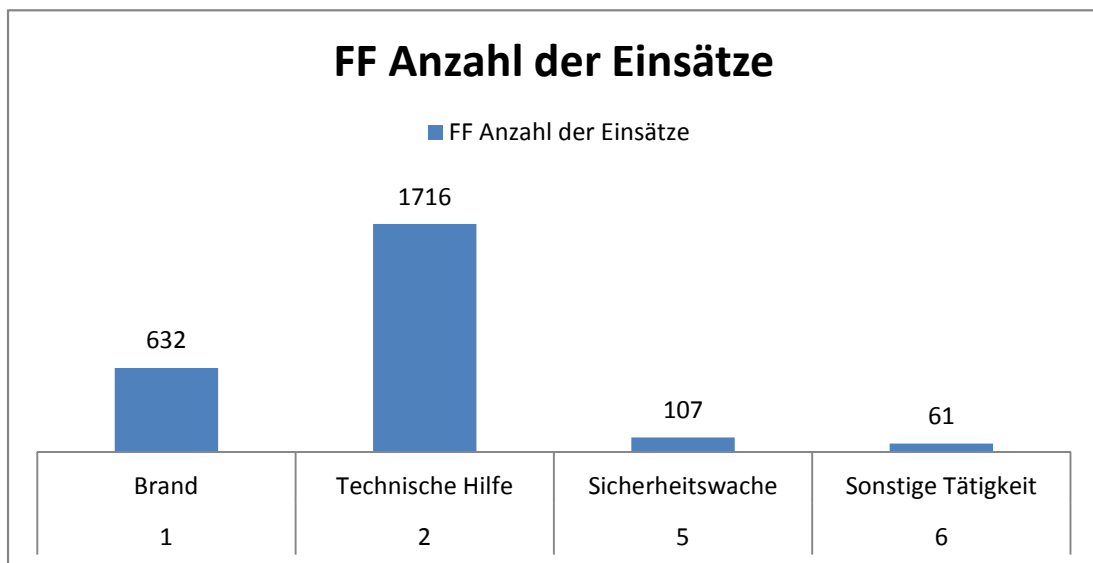

Jahresstatistik 2011		FF
		Anzahl der Einsätze
1	Brand	632
2	Technische Hilfe	1716
5	Sicherheitswache	107
6	Sonstige Tätigkeit	61

Anteil HVO Einsätze